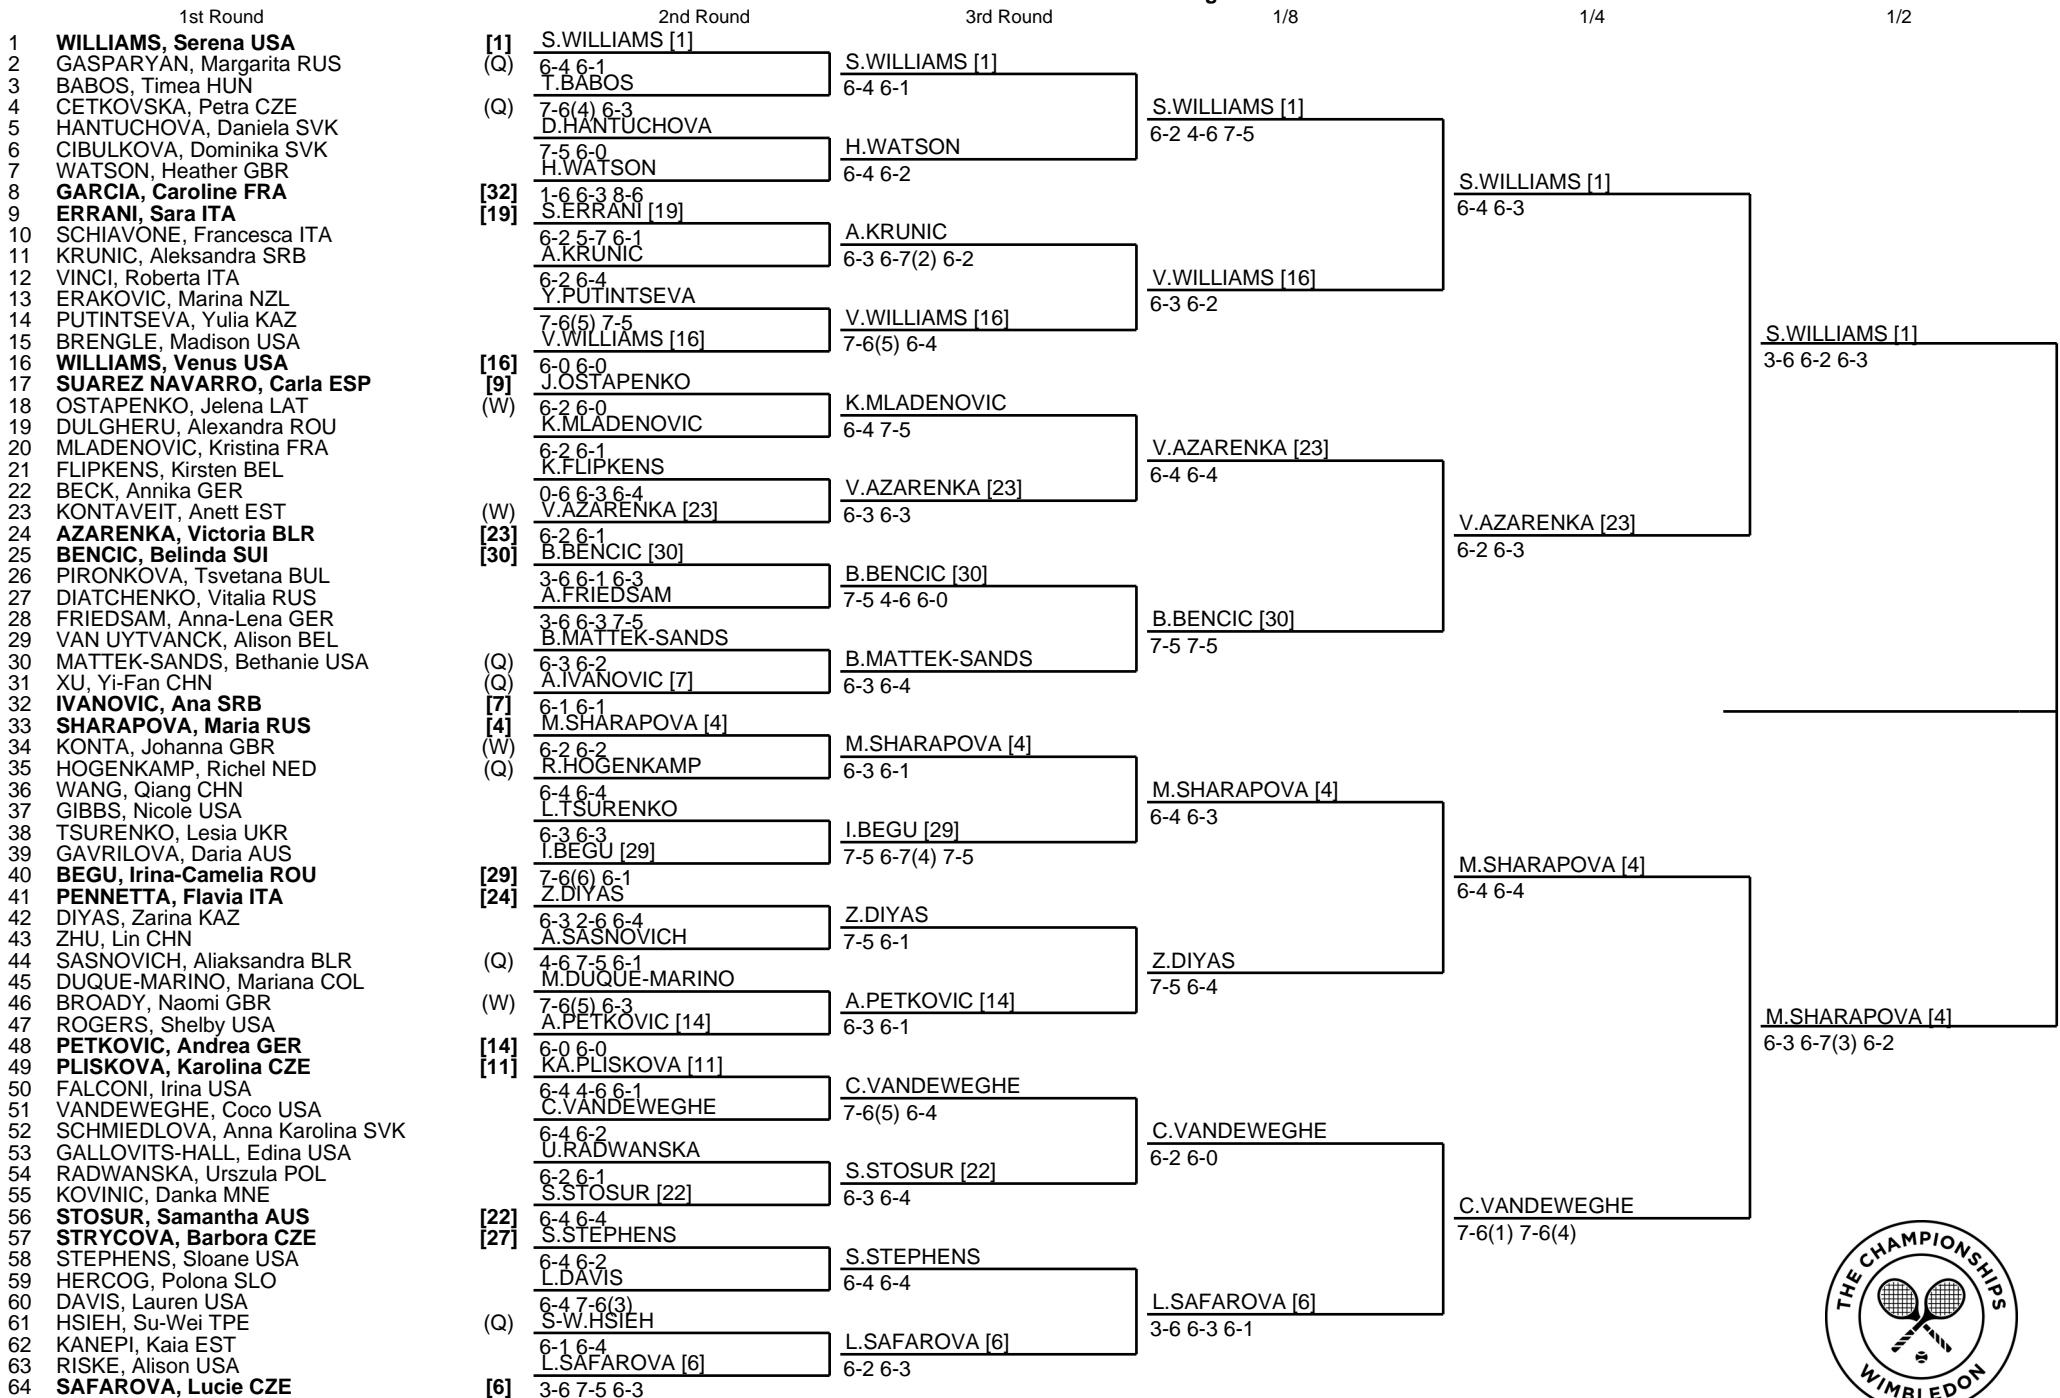

Wimbledon 2015 Ladies' Singles

IBM See what IBM does for Wimbledon

Champion:

Wimbledon 2015 Ladies' Singles

- 1st Round
- 65 **WOZNIACKI, Caroline DEN**
 - 66 ZHENG, Saisai CHN
 - 67 SINIAKOVA, Katerina CZE
 - 68 ALLERTOVA, Denisa CZE
 - 69 ARRUABARRENA, Lara ESP
 - 70 PARMENTIER, Pauline FRA
 - 71 PEREIRA, Teliana BRA
 - 72 **GIORGI, Camila ITA**
 - 73 **MUGURUZA, Garbine ESP**
 - 74 LEPCHENKO, Varvara USA
 - 75 LUCIC-BARONI, Mirjana CRO
 - 76 SHVEDOVA, Yaroslava KAZ
 - 77 PAVLYUCHENKOVA, Anastasia RUS
 - 78 BARTHEL, Mona GER
 - 79 WITTHOFT, Carina GER
 - 80 **KERBER, Angelique GER**
 - 81 **BACSINSZKY, Timea SUI**
 - 82 GOERGES, Julia GER
 - 83 KARATANTCHEVA, Sesil BUL
 - 84 SOLER-ESPINOSA, Silvia ESP
 - 85 LARSSON, Johanna SWE
 - 86 MCHALE, Christina USA
 - 87 GAJDOSOVA, Jarmila AUS
 - 88 **LISICKI, Sabine GER**
 - 89 **KUZNETSOVA, Svetlana RUS**
 - 90 SIEGEMUND, Laura GER
 - 91 PLISKOVA, Kristyna CZE
 - 92 SMITKOVA, Tereza CZE
 - 93 PUIG, Monica PUR
 - 94 NICULESCU, Monica ROU
 - 95 CEPELOVA, Jana SVK
 - 96 **HALEP, Simona ROU**
 - 97 **MAKAROVA, Ekaterina RUS**
 - 98 VICKERY, Sachia USA
 - 99 KNAPP, Karin ITA
 - 100 RYBARIKOVA, Magdalena SVK
 - 101 MITU, Andreea ROU
 - 102 GOVORTSOVA, Olga BLR
 - 103 KONJUH, Ana CRO
 - 104 **CORNET, Alize FRA**
 - 105 **KEYS, Madison USA**
 - 106 VOEGELE, Stefanie SUI
 - 107 WICKMAYER, Yanina BEL
 - 108 KULICHKOVA, Elizaveta RUS
 - 109 MARIA, Tatjana GER
 - 110 JOVANOVSKI, Bojana SRB
 - 111 DUAN, Ying-Ying CHN
 - 112 **BOUCHARD, Eugenie CAN**
 - 113 **RADWANSKA, Agnieszka POL**
 - 114 HRADECKA, Lucie CZE
 - 115 TOMLJANOVIC, Ajla AUS
 - 116 KOUKALOVA, Klara CZE
 - 117 PASZEK, Tamira AUT
 - 118 DELLACQUA, Casey AUS
 - 119 DOI, Misaki JPN
 - 120 **SVITOLINA, Elina UKR**
 - 121 **JANKOVIC, Jelena SRB**
 - 122 VESNINA, Elena RUS
 - 123 RODINA, Evgeniya RUS
 - 124 ROBSON, Laura GBR
 - 125 LINETTE, Magda POL
 - 126 NARA, Kurumi JPN
 - 127 BERTENS, Kiki NED
 - 128 **KVITOVA, Petra CZE**